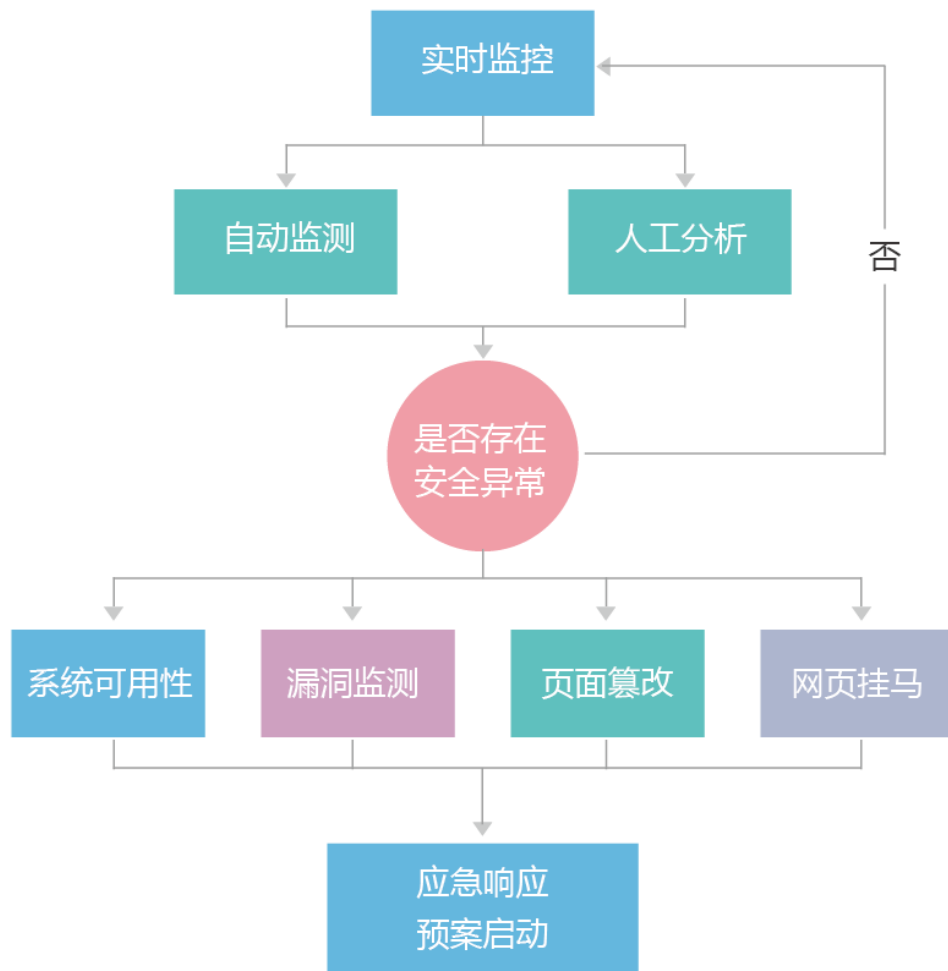

南京大汉网络有限公司作为国内政府门户网站建设专家，在十多年的网站建设过程中，实施过众多政府门户网站安全等级保护项目，建立了完善的政府门户网站安全应急问题响应机制，核心团队具有多年处理安全故障的深厚技术以及最佳安全攻防实践能力，拥有全面的安全监控体系，能够对门户网站的安全进行深度扫描，及时发现安全隐患和风险，提供最新、最及时、最有针对性的门户网站安全防护工作。

大汉科技通过专业的网站安全监测平台，结合安全研究团队人工分析的方式，通过远程的方式实现对监控对象的页面篡改、网页挂马、网站可用性等情况进行7*24小时安全监测，第一时间告警系统异常，并启动应急响应预案，就安全事件进行快速检测、抑制、根除、恢复和总结。

应用方向

● 网页木马监控

借助专业安全监测平台，采用特征分析和沙箱行为分析技术对网站进行远程7*24小时网页挂马监测和分析，监测精度高达99%，实现快速、准确的发现和定位网页木马。发现安全事件及时对木马程序告警信息进行人工审核，确认无误后向联系人发布木马程序预警，通告木马程序信息，并协助相关人员及时进行处置。

● 网页篡改监控

借助安全监测平台,对网站首页及二级页面进行远程7*24小时的高精度网页篡改监控,采用页面内容自动化比对技术,特别针对一些越权篡改、暗链篡改等情形进行严密监控,一旦发现被篡改情况,第一时间通知管理人员,协助及时修复,避免篡改事件影响扩散,给用户带来声誉和法律风险。

● 网站可用性监控

安全监测服务提供三个级别的网站可用性监测功能,分别从域名可用性、网站服务可用性再深入到网站程序可用性的监测,较为全面的实现了网站可用性的监测功能。

● 网页敏感内容监控

采用中文关键词以及语义分析技术对网站首页及二级页面进行敏感关键字监测,实现精确的敏感字识别,确保网站内容符合互联网相关规定,避免出现敏感信息以及被监管部门封杀。

本平台还使用了主辅关键字技术,使关键的告警控制在更有为效的范围之内,如“法轮功”为告警主关键字,但与“打击”、“抵制”等辅关键字在一起时则不会触发告警行为。更为合理的关键字监测降低人工二次确认的庞大工作量。

● Web 漏洞监控

监测平台集成了漏洞扫描功能,该功能继承了网站弱点扫描器的所有优点,可以实现快速、准确的定位出网站存在的问题,并且具有丰富的可配置接口便于配置个性化的扫描要求。

监测流程

方案特点

- 功能合规性

本平台提供的监测功能充分考虑了各行业对网站监测的要求，如政府行业《国务院办公厅关于进一步加强政府网站管理工作的通知》所要求的监测类型、等级保护对电子政务及金融的要求，如银监会、证监会等金融监管机构对门户网站、网上业务系统的监测要求，从而确保监测平台的服务能满足各行业政策及监